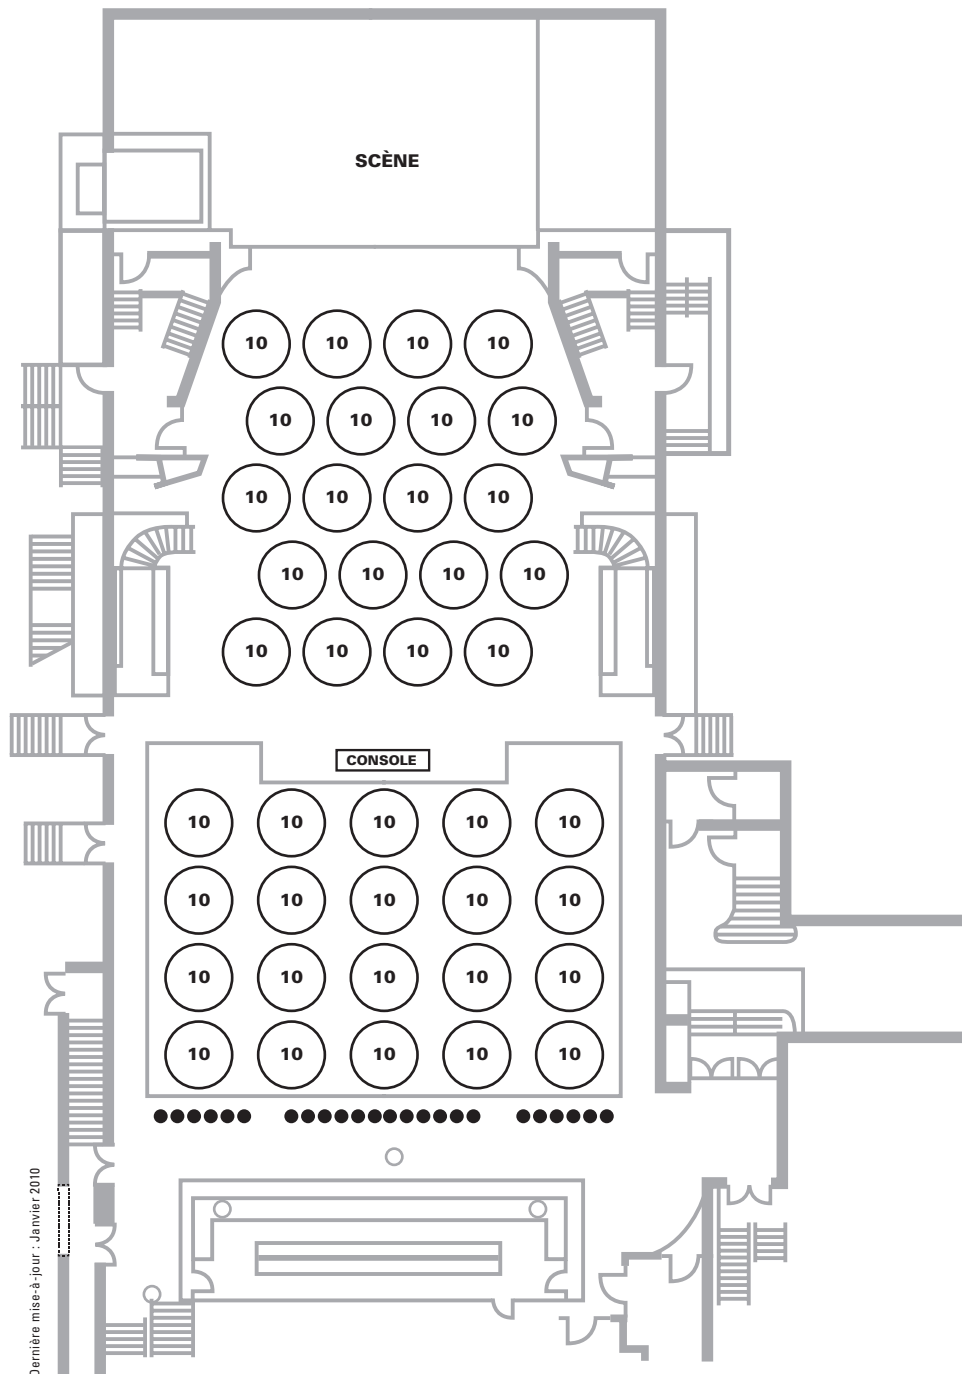

MTELUS
Plan du plancher (tables et chaises)
 capacité : 400 personnes assises

Dernière mise-à-jour : Janvier 2010

- Sujet à changement selon les besoins techniques**
- Vue obstruée et/ou sujet à changement selon les besoins techniques**