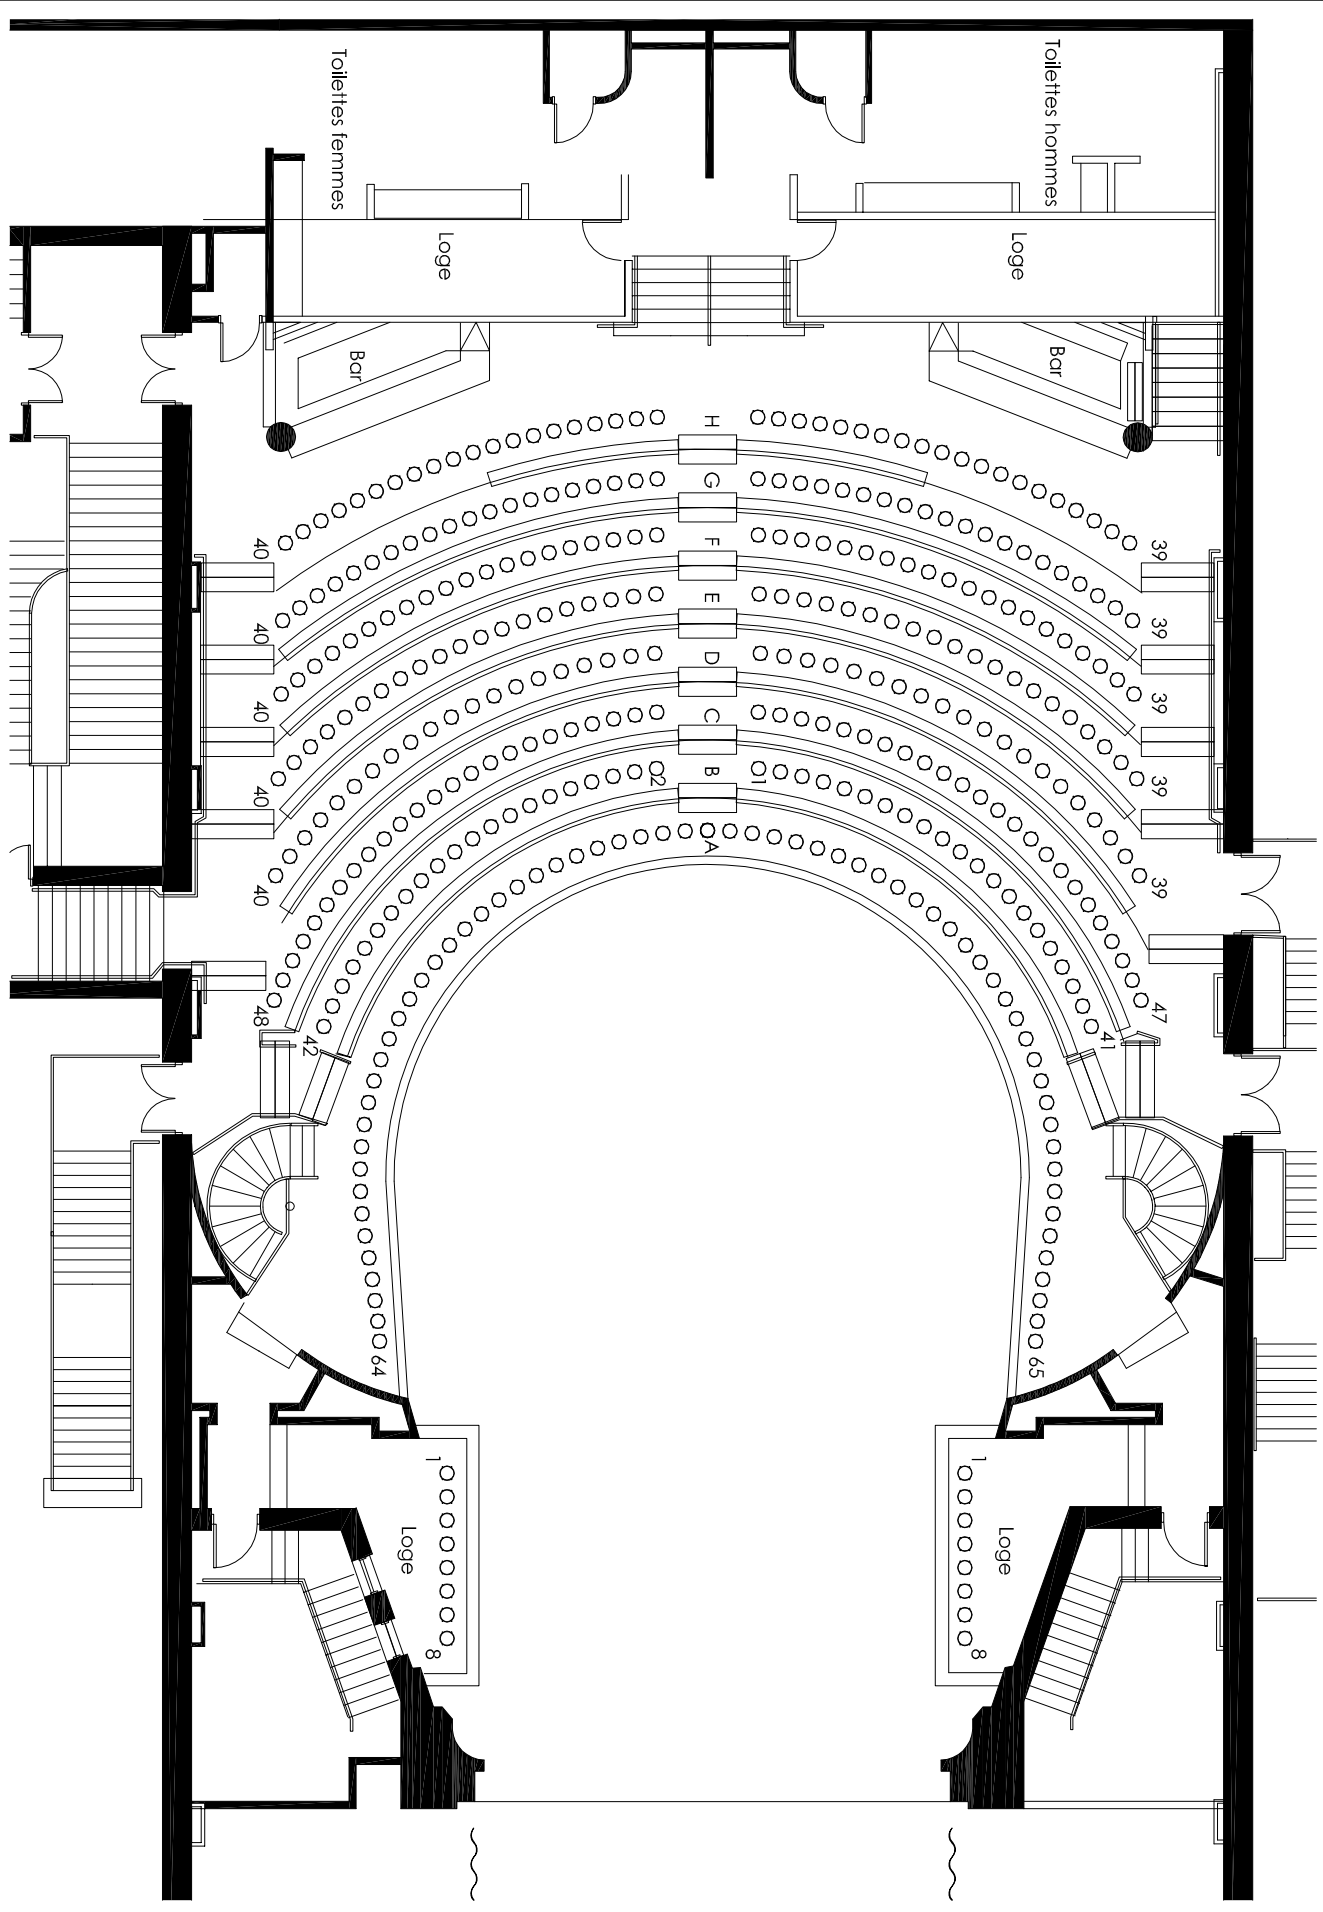

Plan Balcon

Capacité balcon 350 Places

échelle	date	directeur technique	dessin
aucune	1-03-2012	Yves Savard	Nicolas Poulette